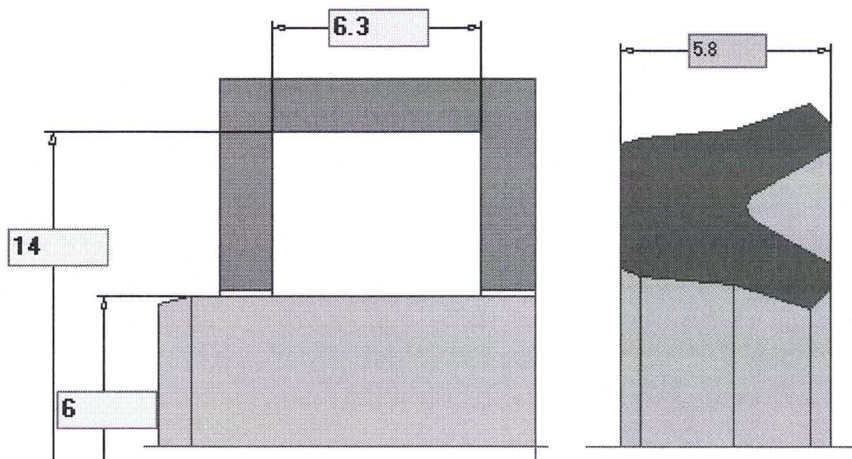

Kontrollausdruck

Dichtung: DS106

Kunde:

Bezeichnung: DS106

Dimension: 6 x 14 x 5.8 (6.3)

Material: MAT Stäbe PUR 95 rot
0700-232108

Artikelnummer: 0230-330048

Datum: 03.05.2024

Bemerkung:

Stück:
gefertigt:
geprüft:

Kontrollausdruck

DS106